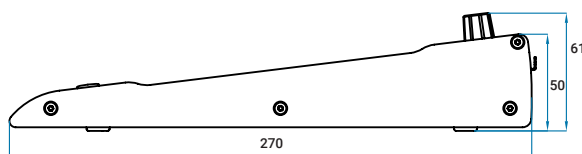

DISEÑO DE PANTALLA PERSONALIZADO

Con el software de configuración Toolbox puedes crear el diseño de mezclador individual que mejor se adapte a tu flujo de trabajo. Puedes definir el número y el tamaño de los faders, los botones con las funciones que necesites y, por supuesto, los medidores de picos para mostrar los niveles de señal seleccionados.